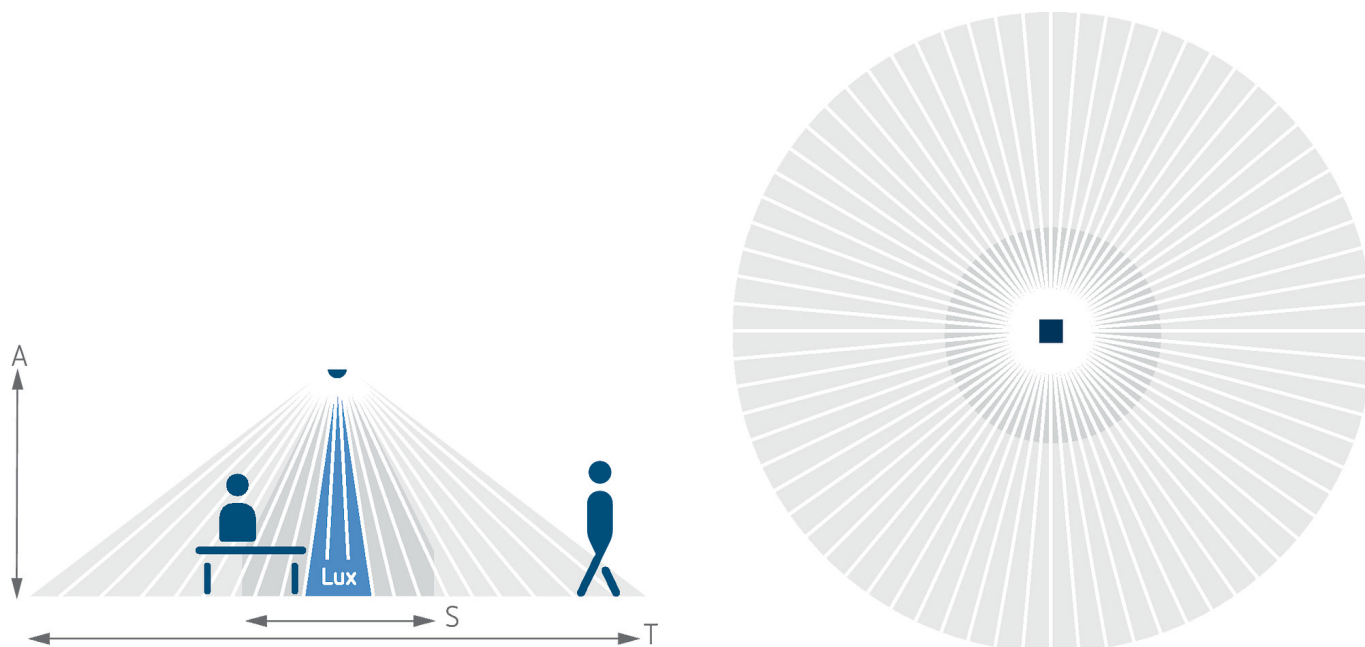

01.10.2020
Страница 2 of 5

theRonda P360 KNX UP WH

Арт. №: 2089000

theben
energy saving comfort

Зона обнаружения

Зона обнаружения с Sensnorm IEC 63180

Высота установки (A)	Диагональ (T)	Head on to (R)	Сидящие люди (S)
2,5 m	434 m ² 23,5 m	55 m ² 8,4 m	50 m ² 8 m
10 m	707 m ² 30 m	79 m ² 10 m	
15 m	616 m ² 28 m	141 m ² 13,4 m	