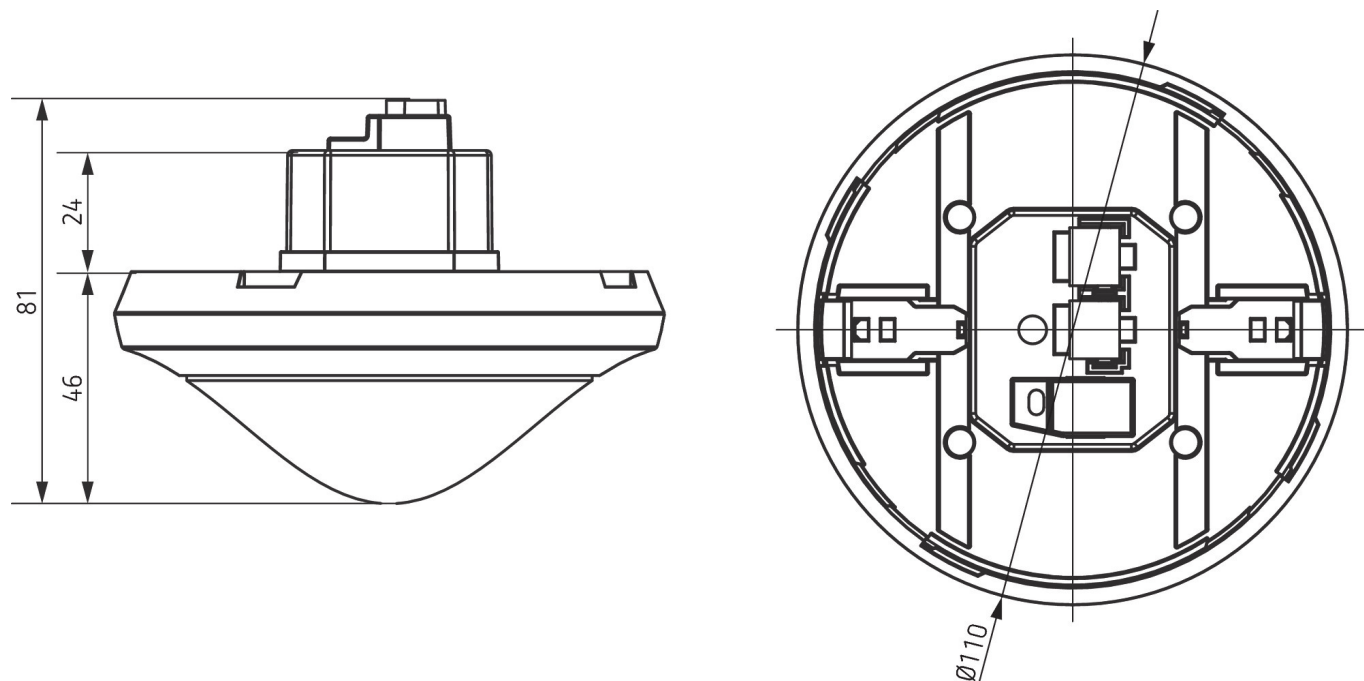

theRonda P360 KNX UP WH

Арт. №: 2089000

theben
energy saving comfort

Чертежи

Аксессуары